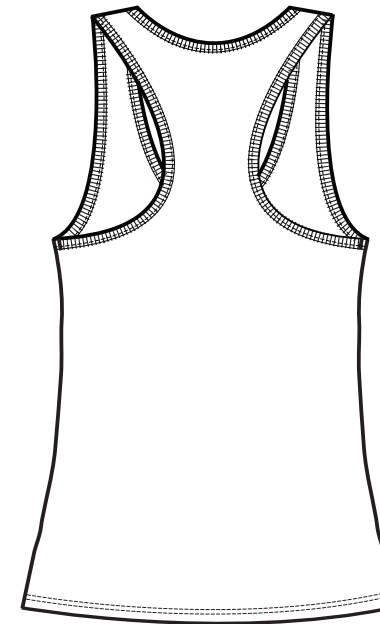

# Débardeur Femme Coton Bio Equitable

2.5 cm sous manches

Face

Dos

Tailles	XS	S	M	L	XL
A Largeur sous manches	36,5	39	42	45	48
B Hauteur du corps	62	64	66	68	69