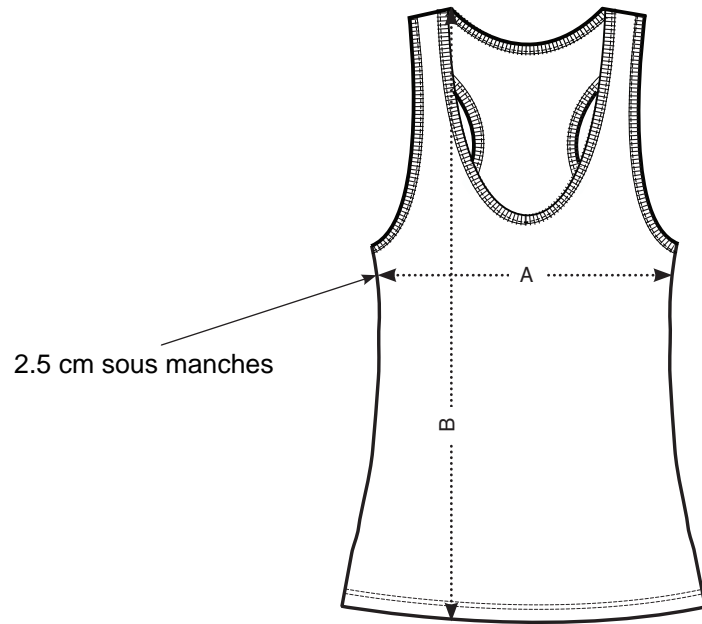

# Débardeur Femme Coton Bio Equitable

2.5 cm sous manches

Face

Dos

Tailles	XS	S	M	L	XL
A Largeur sous manches	36,5	39	42	45	48
B Hauteur du corps	62	64	66	68	69