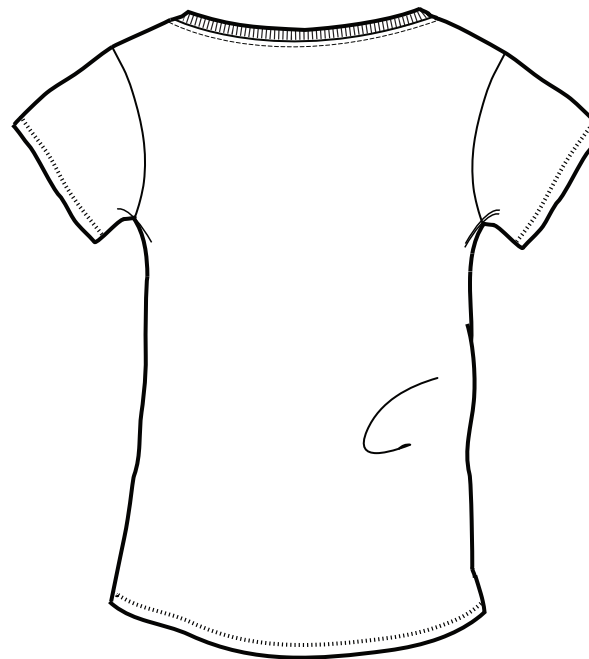

T-Shirt Femme Col Large Coton Bio/Modal

Face

Dos

Tailles	XS	S	M	L	XL	XXL	
A	Largeur 2,5cm sous manches	42	44,5	47,5	50,5	53,5	56,5
B	Hauteur du corps	62	64	66	68	69	69
C	Longueur de manche	15	15	16	16	17	17