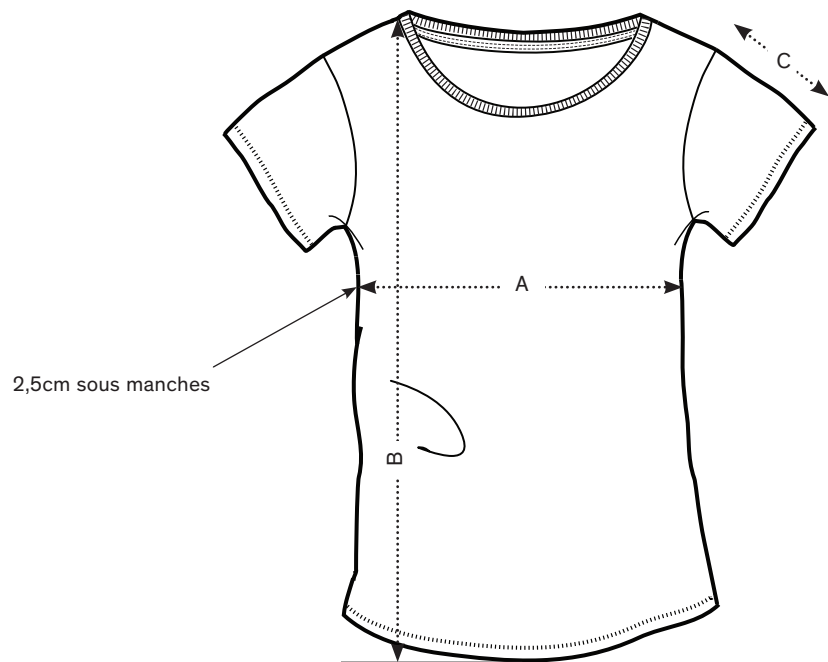

T-Shirt Femme Col Large Coton Bio/Modal

Face

Dos

Tailles	XS	S	M	L	XL	XXL	
A	Largeur 2,5cm sous manches	42	44,5	47,5	50,5	53,5	56,5
B	Hauteur du corps	62	64	66	68	69	69
C	Longueur de manche	15	15	16	16	17	17