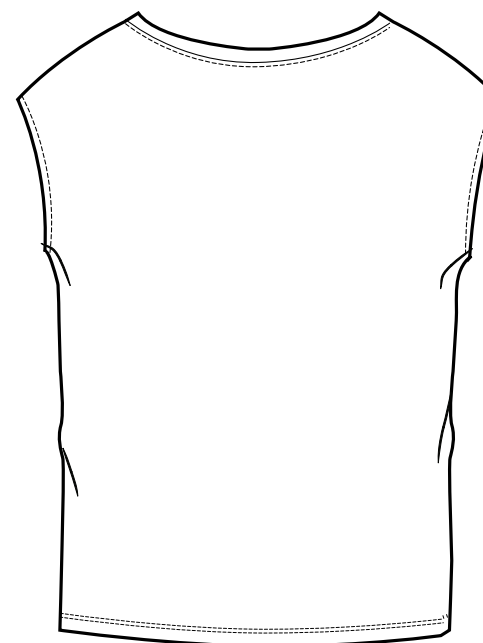

T-Shirt Femme sans manche Modal

2,5cm sous manches

Face

Dos

Tailles	XS	S	M	L	XL	
A	Largeur sous manches	44,5	47	50	53	56
B	Hauteur du corps	58	60	62	64	65