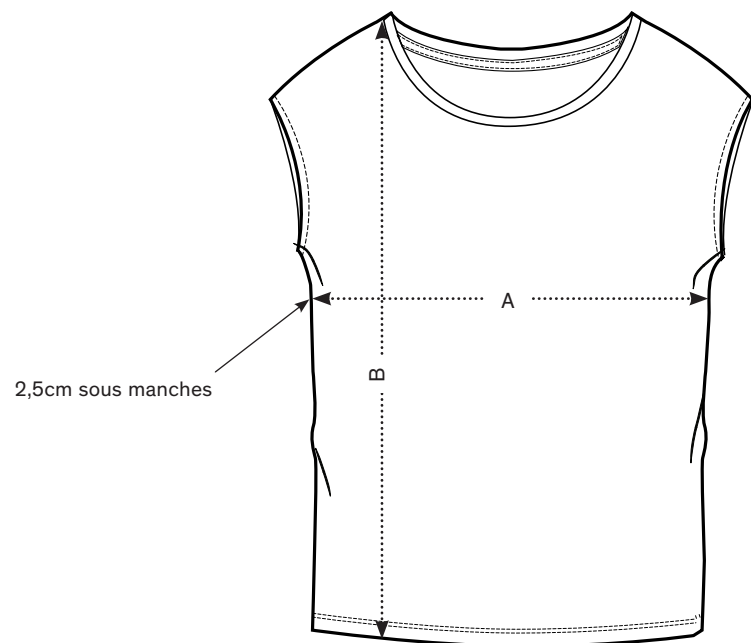

T-Shirt Femme sans manche Modal

2,5cm sous manches

Face

Dos

Tailles	XS	S	M	L	XL	
A	Largeur sous manches	44,5	47	50	53	56
B	Hauteur du corps	58	60	62	64	65