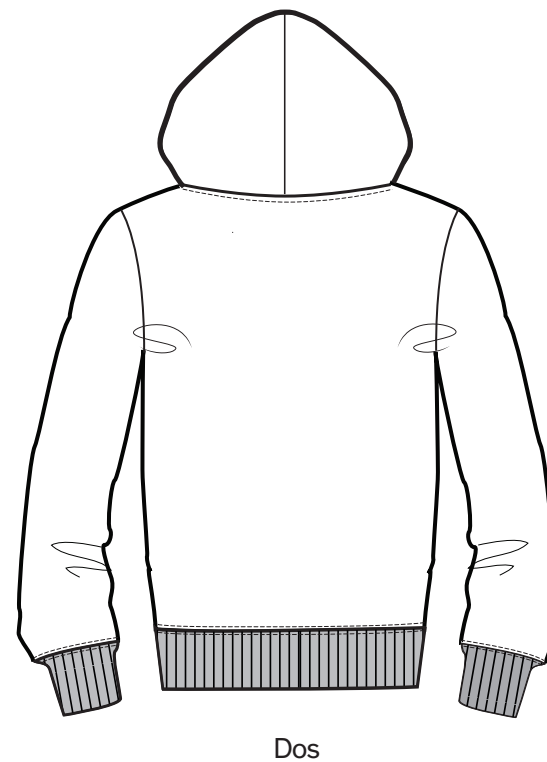

# Sweat Capuche Unisexe Coton Bio

Tailles	XXS	XS	S	M	L	XL	XXL	
A	Largeur 2,5cm sous manches	43,5	46	48,5	51	54	57	60
B	Hauteur du corps	65	67	69	71	73	75	77
C	Longueur de manche	65	66	67	68	69	70	71