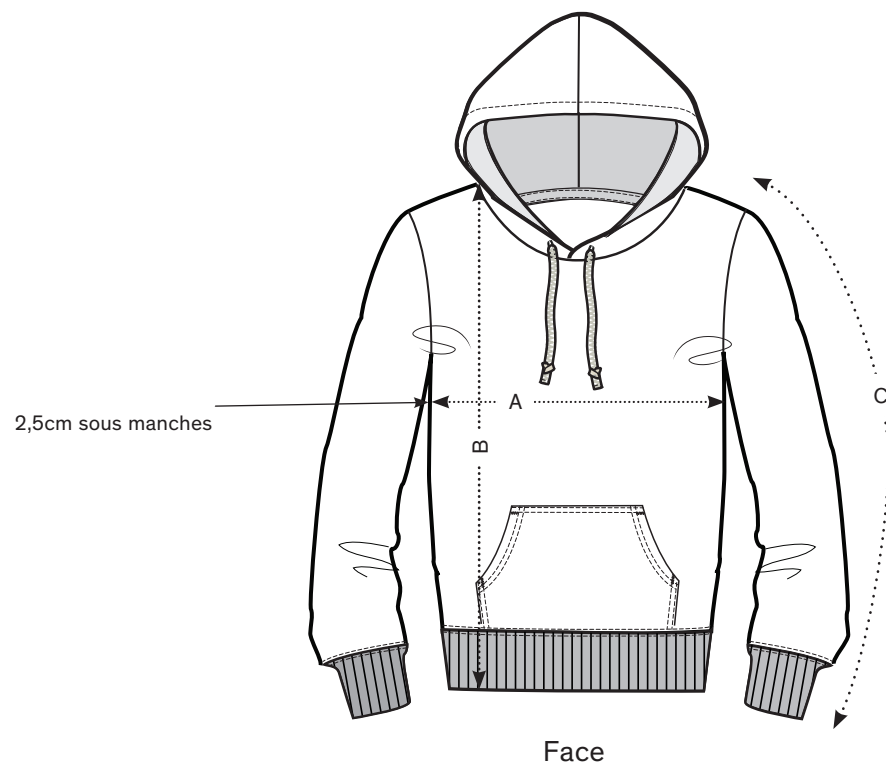

# Sweat Capuche Unisexe Coton Bio

Tailles	XXS	XS	S	M	L	XL	XXL	
A	Largeur 2,5cm sous manches	43,5	46	48,5	51	54	57	60
B	Hauteur du corps	65	67	69	71	73	75	77
C	Longueur de manche	65	66	67	68	69	70	71