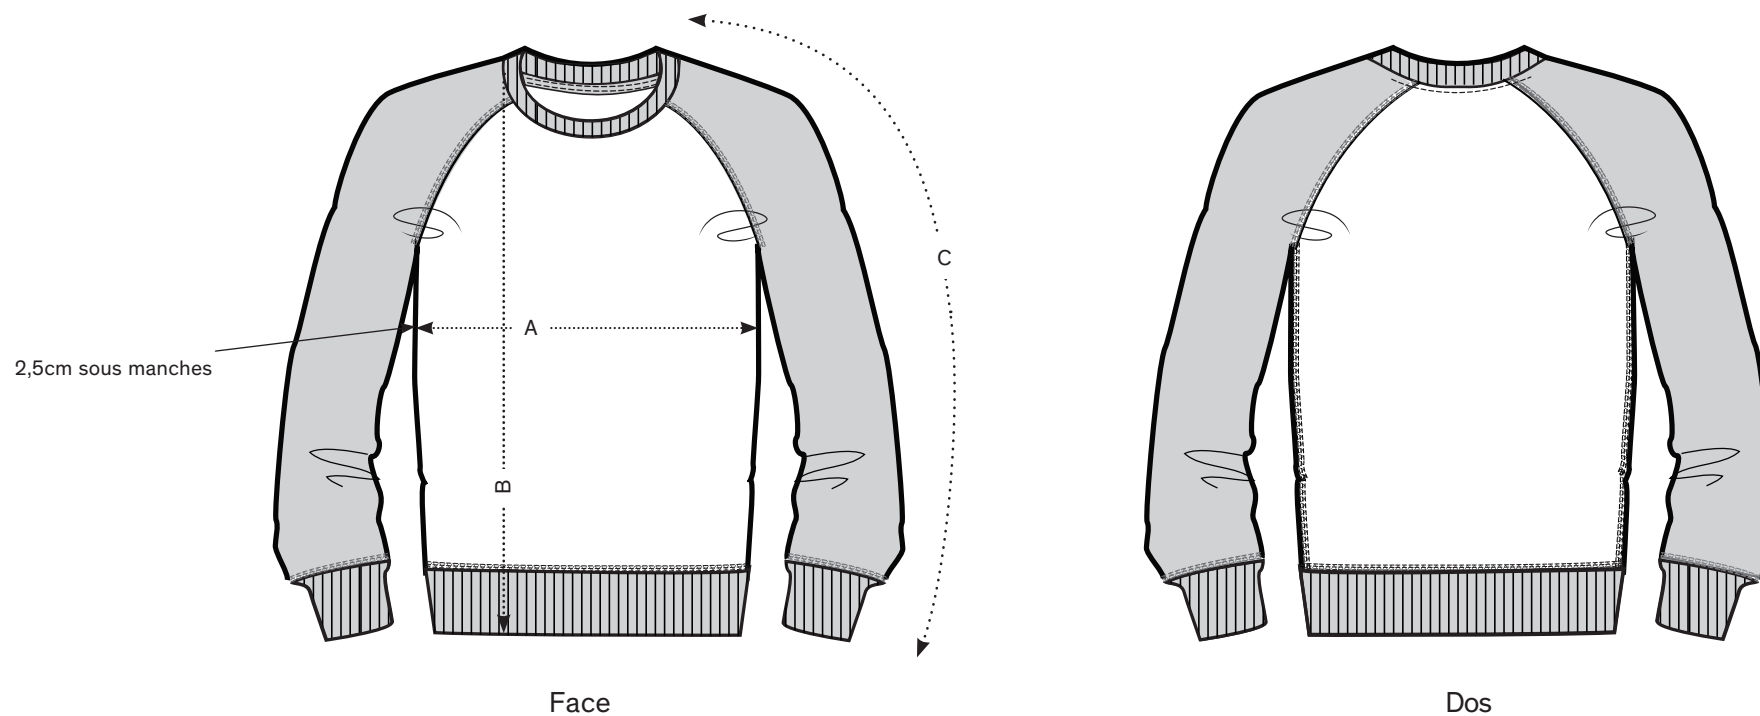

Sweat Bicolore Unisexe Coton bio

Tailles	XS	S	M	L	XL	XXL	
A	Largeur 2,5cm sous manches	48	50,5	53	56	59	62
B	Hauteur du corps	65,5	67,5	71,5	73,5	75,5	77,5
C	Longueur de manche	76,5	78	79,5	81	82,5	84